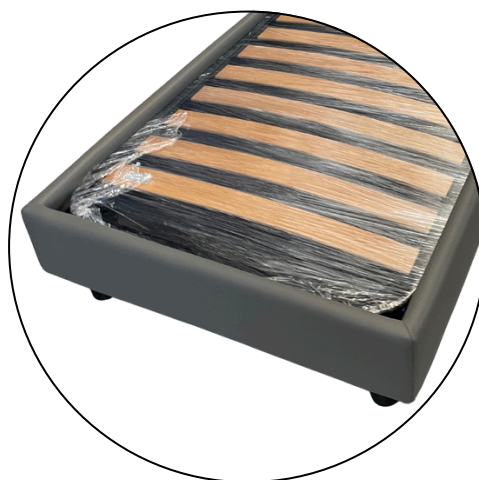

SOMMIER GRIGIO 90X200

Sommier in ecopelle grigia a vaschetta che garantisce il regolare inserimento della rete in appoggio e materasso.

Esclusa rete (dimensione 80x190).

~ 30 cm
ALTEZZA

Dimensione rete supportata: 80x190 cm

Misura spalla: 4 cm

4 piedini in plastica altezza 12 cm inclusi.

CODICE: BSS11